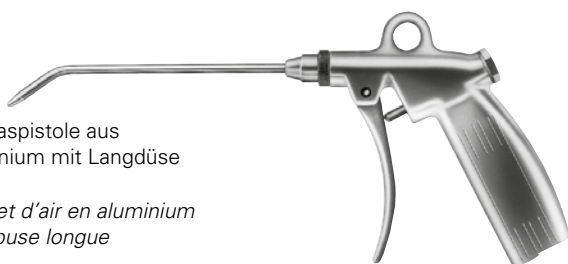

Druckluft-Zubehör – Accessoires pour l'air comprimé

Ausblaspistole aus Aluminium mit Kurzdüse

Pistolet d'air en aluminium avec buse courte

Anschluss / Racc.

G1/4" IG / FI

Art.-Nr. / No art.

AA 13

Ausblaspistole aus Kunststoff mit Kurzdüse

Pistolet d'air en plastique avec buse courte

Anschluss / Racc.

G1/4" IG / FI

Art.-Nr. / No art.

AN 13

Ausblaspistole aus Aluminium mit Sicherheitsdüse

Pistolet d'air en aluminium avec buse de sécurité

Anschluss / Racc.

G1/4" IG / FI

Art.-Nr. / No art.

AS 13

Ausblaspistole aus Kunststoff mit Sicherheitsdüse

Pistolet d'air en plastique avec buse de sécurité

Anschluss / Racc.

G1/4" IG / FI

Art.-Nr. / No art.

AL 13

Ausblaspistole aus Aluminium mit Langdüse

Pistolet d'air en aluminium avec buse longue

Anschluss / Racc.

G1/4" IG / FI

Art.-Nr. / No art.

AV 13

suva