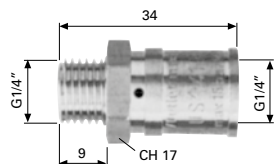

CERTIFICATION

Ausblaspistole aus Kunststoff mit Sterndüse

Pistolet d'air en plastique avec buse STAR-TIP

Anschluss / Racc.

G1/4" IG / FI

Art.-Nr. / No art.

AZ 13

Druckreduzierventil fest auf 2, 3, 4, 5, 6, 7 oder 8 bar eingestellt.

Régulateur de pression ajusté à 2, 3, 4, 5, 6, 7 ou 8 bar.

Art.-Nr. / No art.

P_{OUT} bei / à la P_{IN}
5 bar 10 bar 15 bar

DRV 13/20	2,0	2,3	2,5
DRV 13/30	2,8	3,2	3,5
DRV 13/40	3,4	4,1	4,5
DRV 13/50	4,1	5,0	5,5
DRV 13/60	4,3	5,3	6,0
DRV 13/70	5,0	6,9	7,7
DRV 13/80	5,0	7,2	8,0